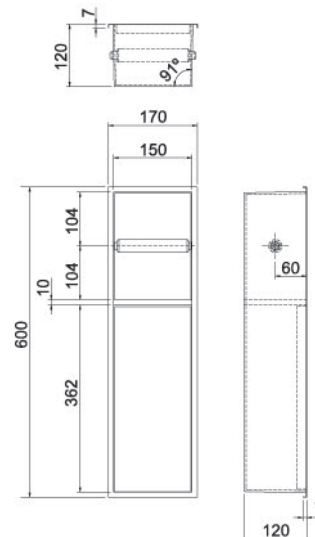

RB-NC010-ORM

Ouro Mate / Gold Matte / Oro Mate PVD

364,00 €