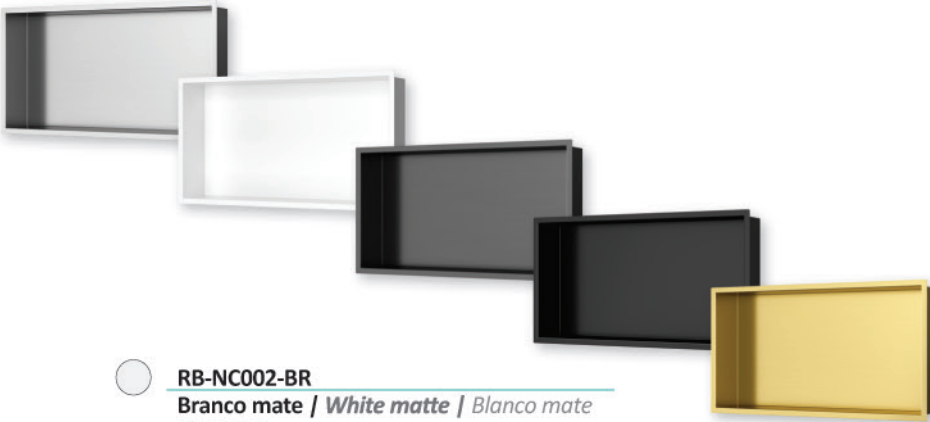

- RB-NC001-PR**
Preto mate / Black matte / Negro mate
136,50 €

- RB-NC001-ORM**
Ouro Mate / Gold Matte / Oro Mate PVD
169,00 €

- RB-NC001L**
Nicho quadrado Inox com LED
Square niche Stainless Steel with LED
Hornacina cuadrado Acero Inoxidable con LED
208,00 €

- RB-NC001L-BR**
Branco mate / White matte / Blanco mate
234,00 €

- RB-NC001L-GM**
Gun Metal / Gun Metal / Gun Metal PVD
253,50 €

- RB-NC001L-PR**
Preto mate / Black matte / Negro mate
227,50 €

- RB-NC001L-ORM**
Ouro Mate / Gold Matte / Oro Mate PVD
253,50 €

● **RB-NC002**
Nicho horizontal Inox
Horizontal niche Stainless Steel
Hornacina horizontal Acero Inoxidable
169,00 €

○ **RB-NC002-BR**
Branco mate / White matte / Blanco mate
221,00 €

● **RB-NC002-GM**
Gun Metal / Gun Metal / Gun Metal PVD
260,00 €