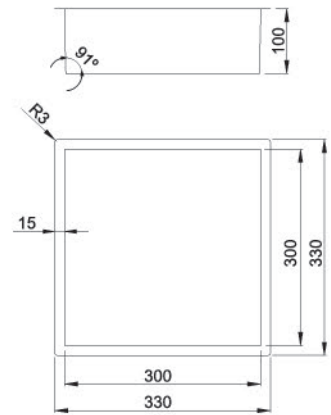

- **RB-NC001**
  Nicho quadrado Inox
  Square niche Stainless Steel
  Hornacina cuadrado Acero Inoxidable
  123,50 €