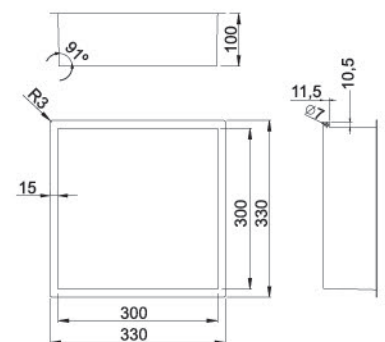

- **RB-NC001-BR**
  Branco mate / White matte / Blanco mate
  143,00 €

- **RB-NC001-GM**
  Gun Metal / Gun Metal / Gun Metal PVD
  169,00 €

- **RB-NC001-PR**
  Preto mate / Black matte / Negro mate
  136,50 €

- **RB-NC001-ORM**
  Ouro Mate / Gold Matte / Oro Mate PVD
  169,00 €

- **RB-NC001L**
  Nicho quadrado Inox com LED
  Square niche Stainless Steel with LED
  Hornacina cuadrado Acero Inoxidable con LED
  208,00 €