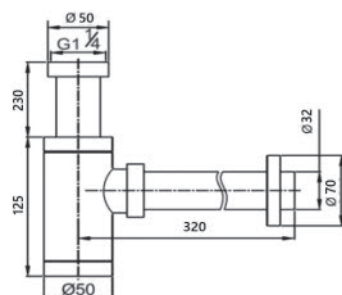

Sifão Cilindrico Lux