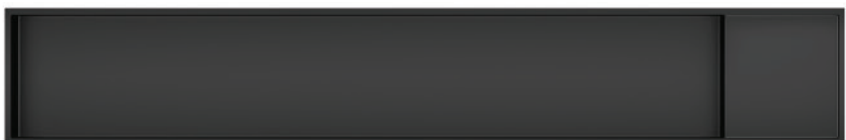

● **RB-NC003**
Nicho vertical Inox
Vertical niche Stainless Steel
Hornacina vertical Acero Inoxidable
195,00 €

○ **RB-NC003-BR**
Branco mate / *White matte* / *Blanco mate*
247,00 €

● **RB-NC003-GM**
Gun Metal / *Gun Metal* / *Gun Metal* PVD
286,00 €

● **RB-NC003-PR**
Preto mate / *Black matte* / *Negro mate*
234,00 €

● **RB-NC003-ORM**
Ouro Mate / *Gold Matte* / *Oro Mate* PVD
286,00 €

● **RB-NC004**
Nicho horizontal Inox
Horizontal niche Stainless Steel
Hornacina horizontal Acero Inoxidable
260,00 €

○ **RB-NC004-BR**
Branco mate / *White matte* / *Blanco mate*
312,00 €

● **RB-NC004-GM**
Gun Metal / *Gun Metal* / *Gun Metal* PVD
377,00 €

● **RB-NC004-PR**
Preto mate / *Black matte* / *Negro mate*
305,50 €

● **RB-NC004-ORM**
Ouro Mate / *Gold Matte* / *Oro Mate* PVD
377,00 €