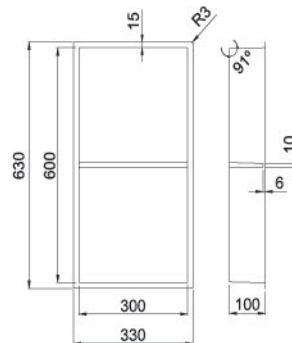

● **RB-NC003**
Nicho vertical Inox
Vertical niche Stainless Steel
Hornacina vertical Acero Inoxidable
195,00 €