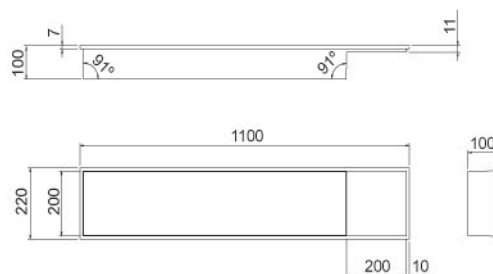

● **RB-NC004-ORM**
Ouro Mate / *Gold Matte* / *Oro Mate* PVD
377,00 €