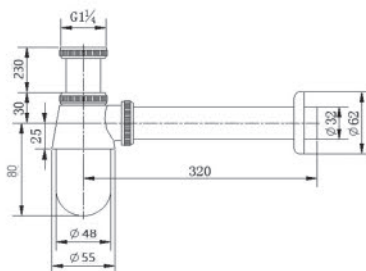

Sifão Cilindrico Lux Eco

RB.019.001 Cromado 1 - 20 **7,50 €**