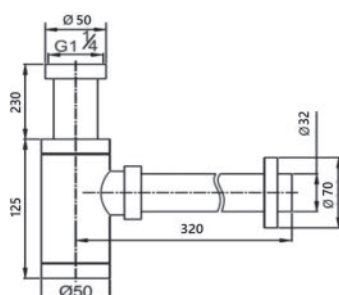

RB.018.001 Cromado 1 - 20 **5,00 €**

Sifão Cilindrico Lux Eco

RB.019.001 Cromado 1 - 20 **7,50 €**

Sifão Cilindrico Lux

RB.020.001 Cromado 1 - 20 **12,00 €**

Sifão Cilindrico Lux

RB.018.003 Preto 1 - 20 **18,85 €**

RB.018.005 Branco 1 - 20 **18,85 €**