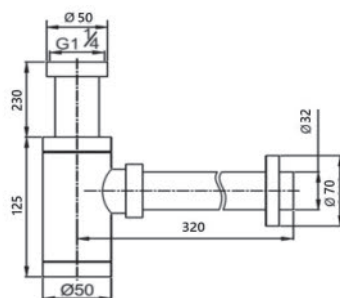

Sifão Cilindrico Lux Eco

RB.019.001 Cromado 1 - 20 **7,50 €**

Inox

Sifão Cilindrico Lux

RB.020.001 Cromado 1 - 20 **12,00 €**

LATÃO

Sifão Cilindrico Lux

RB.018.003 Preto 1 - 20 **18,85 €**