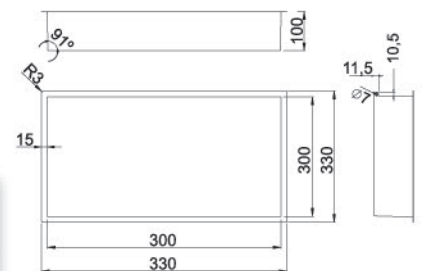

○ **RB-NC002-BR**
Branco mate / White matte / Blanco mate
221,00 €

● **RB-NC002-GM**
Gun Metal / Gun Metal / Gun Metal PVD
260,00 €

● **RB-NC002-PR**
Preto mate / Black matte / Negro mate
208,00 €

● **RB-NC002-ORM**
Ouro Mate / Gold Matte / Oro Mate PVD
260,00 €

● **RB-NC002L**
Nicho horizontal Inox com LED
Horizontal niche Stainless Steel with LED
Hornacina horizontal Acero Inoxidable con LED
260,00 €