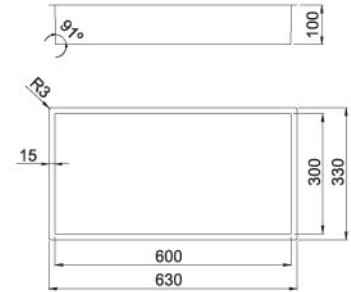

● **RB-NC002**
Nicho horizontal Inox
Horizontal niche Stainless Steel
Hornacina horizontal Acero Inoxidable
169,00 €

○ **RB-NC002-BR**
Branco mate / White matte / Blanco mate
221,00 €

● **RB-NC002-GM**
Gun Metal / Gun Metal / Gun Metal PVD
260,00 €