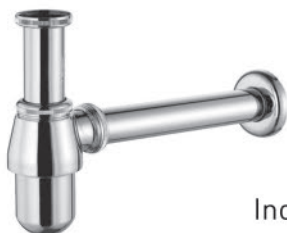

Preto mate / Black matte / Negro mate

325,00 €

RB-NC010-ORM

Ouro Mate / Gold Matte / Oro Mate PVD

364,00 €

Sifão Garrafa Eco

RB.018.001 Cromado 1 - 20 **5,00 €**

Inox