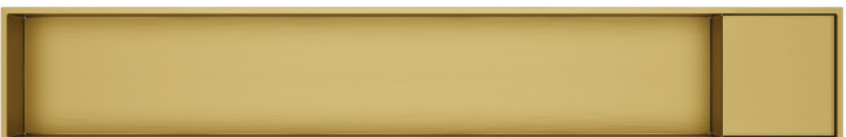

● **RB-NC004-PR**
Preto mate / *Black matte* / *Negro mate*
305,50 €